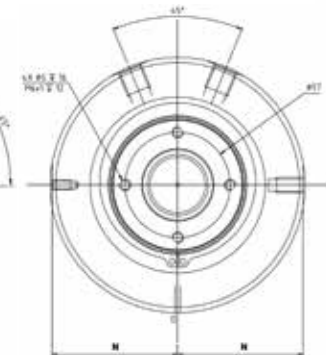

描述

组合型方案是一种专门用于连接杜博林电滑环的多通道旋接器。通道数有 1、2、4、6 和 8 可选，三种通道口尺寸：G 1/4"、G 3/8" 和 G 1/2"。这种旋接器的转子后端用于对接电滑环并带有一个大穿缆中心孔，配备专用的防转架以防止旋转部件间的相对运动。

型号	行业	应用
1 到 8 通道	包装	包装、自动化、转台

机械特性	
通道数	1 - 2 - 4 - 6 - 8
通道尺寸	Ø 6 - Ø 10 - Ø 12 mm
壳体螺纹连接	G 1/4" - G 3/8" - G 1/2"
转子轴向连接	Ø 6 - Ø 10 - Ø 12 mm 带O形密封圈
中心孔用于电缆通道	Ø 30 mm
壳体材料	阳极氧化铝
转子材料	AISI420B
杜博林软密封	DPG-G 型
泄漏口	光孔
泄漏孔配置	通道之间及轴承保护

组合型特点	
适合电滑环型号	SRD - SRC - SRH - SRT 系列
防转架	包括
转子径向通道过度法兰	可选

介质特性	
适用介质	不可燃压缩气体（干燥或润滑空气、惰性气体）
最大运行压力	10 bar
最大管线压力	12 bar
最高真空度	0,2 bar A
最高运行介质温度	50 °C
最高环境温度	70 °C
最大转速	见转速图表

产品代码		
通道口尺寸	通道数	代码
G 1/4"	1	CMB-S010801
G 1/4"	2	CMB-S020801
G 1/4"	4	CMB-S040801
G 1/4"	6	CMB-S060801
G 1/4"	8	CMB-S080801
G 3/8"	1	CMB-S011001
G 3/8"	2	CMB-S021001
G 3/8"	4	CMB-S041001
G 3/8"	6	CMB-S061001
G 3/8"	8	CMB-S081001
G 1/2"	1	CMB-S011201
G 1/2"	2	CMB-S021201
G 1/2"	4	CMB-S041201
G 1/2"	6	CMB-S061201
G 1/2"	8	CMB-S081201

该图表代表标准操作条件。
在定制设计下可能会出现偏差。

欲知更多信息请联系您附近的杜博林分支机构或分销商或登录 www.deublin.com
 “Deublin” 和杜博林标识为杜博林公司商标，已在美国及其他国家注册。

单通道

两通道

四通道

六通道

八通道

1 - 2 & 4 通道口位置

6 & 8 通道口位置

通道数	DN	A	B	C	D	E	F	G	H	I	L	M	N
1	6	G 1/4"	20	1	13	16	6	75	117	-	-	138	68
	10	G 3/8"	23	1.5	13	19	10	77	121	-	-	140	68.5
	12	G 1/2"	28	1.5	15	21	12	78	123	-	-	143	70
2	6	G 1/4"	20	1	13	16	6	75	146	29	60	138	68
	10	G 3/8"	23	1.5	13	19	10	77	154	33	70	140	68.5
	12	G 1/2"	28	1.5	15	21	12	78	158	35	70	143	70
4	6	G 1/4"	20	1	13	16	6	75	204	29	60	138	68
	10	G 3/8"	23	1.5	13	19	10	77	220	33	70	140	68.5
	12	G 1/2"	28	1.5	15	21	12	78	228	35	70	143	70
6	6	G 1/4"	20	1	13	16	6	75	262	29	60	138	68
	10	G 3/8"	23	1.5	13	19	10	77	286	33	70	140	68.5
	12	G 1/2"	28	1.5	15	21	12	78	298	35	70	143	70
8	6	G 1/4"	20	1	13	16	6	75	320	29	60	138	68
	10	G 3/8"	23	1.5	13	19	10	77	352	33	70	140	68.5
	12	G 1/2"	28	1.5	15	21	12	78	368	35	70	143	70