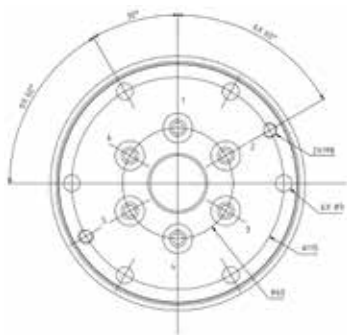

该图表代表标准操作条件。
在定制设计下可能会出现偏差。

欲知更多信息请联系您附近的杜博林分支机构或分销商或登录 www.deublin.com
 “Deublin” 和杜博林标识为杜博林公司商标，已在美国及其他国家注册。

单通道

两通道

四通道

六通道

八通道

1 - 2 & 4 通道口位置

6 & 8 通道口位置

通道数	DN	A	B	C	D	E	F	G	H	I	L	M	N
1	6	G 1/4"	20	1	13	16	6	75	117	-	-	138	68
	10	G 3/8"	23	1.5	13	19	10	77	121	-	-	140	68.5
	12	G 1/2"	28	1.5	15	21	12	78	123	-	-	143	70
2	6	G 1/4"	20	1	13	16	6	75	146	29	60	138	68
	10	G 3/8"	23	1.5	13	19	10	77	154	33	70	140	68.5
	12	G 1/2"	28	1.5	15	21	12	78	158	35	70	143	70
4	6	G 1/4"	20	1	13	16	6	75	204	29	60	138	68
	10	G 3/8"	23	1.5	13	19	10	77	220	33	70	140	68.5
	12	G 1/2"	28	1.5	15	21	12	78	228	35	70	143	70
6	6	G 1/4"	20	1	13	16	6	75	262	29	60	138	68
	10	G 3/8"	23	1.5	13	19	10	77	286	33	70	140	68.5
	12	G 1/2"	28	1.5	15	21	12	78	298	35	70	143	70
8	6	G 1/4"	20	1	13	16	6	75	320	29	60	138	68
	10	G 3/8"	23	1.5	13	19	10	77	352	33	70	140	68.5
	12	G 1/2"	28	1.5	15	21	12	78	368	35	70	143	70