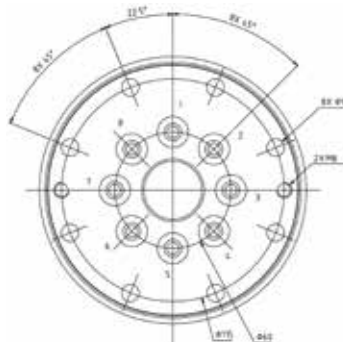

该图表代表标准操作条件。
在定制设计下可能会出现偏差。

欲知更多信息请联系您附近的杜博林分支机构或分销商或登录 www.deublin.com
 “Deublin” 和杜博林标识为杜博林公司商标，已在美国及其他国家注册。

单通道

两通道

四通道

六通道

八通道

1 - 2 & 4 通道口位置

6 & 8 通道口位置

通道数	DN	A	B	C	D	E	F	G	H	I	L	M	N
1	6	G 1/4"	20	1	13	16	6	75	117	-	-	138	68
	10	G 3/8"	23	1.5	13	19	10	77	121	-	-	140	68.5
	12	G 1/2"	28	1.5	15	21	12	78	123	-	-	143	70
2	6	G 1/4"	20	1	13	16	6	75	146	29	60	138	68
	10	G 3/8"	23	1.5	13	19	10	77	154	33	70	140	68.5
	12	G 1/2"	28	1.5	15	21	12	78	158	35	70	143	70
4	6	G 1/4"	20	1	13	16	6	75	204	29	60	138	68
	10	G 3/8"	23	1.5	13	19	10	77	220	33	70	140	68.5
	12	G 1/2"	28	1.5	15	21	12	78	228	35	70	143	70
6	6	G 1/4"	20	1	13	16	6	75	262	29	60	138	68
	10	G 3/8"	23	1.5	13	19	10	77	286	33	70	140	68.5
	12	G 1/2"	28	1.5	15	21	12	78	298	35	70	143	70
8	6	G 1/4"	20	1	13	16	6	75	320	29	60	138	68
	10	G 3/8"	23	1.5	13	19	10	77	352	33	70	140	68.5
	12	G 1/2"	28	1.5	15	21	12	78	368	35	70	143	70