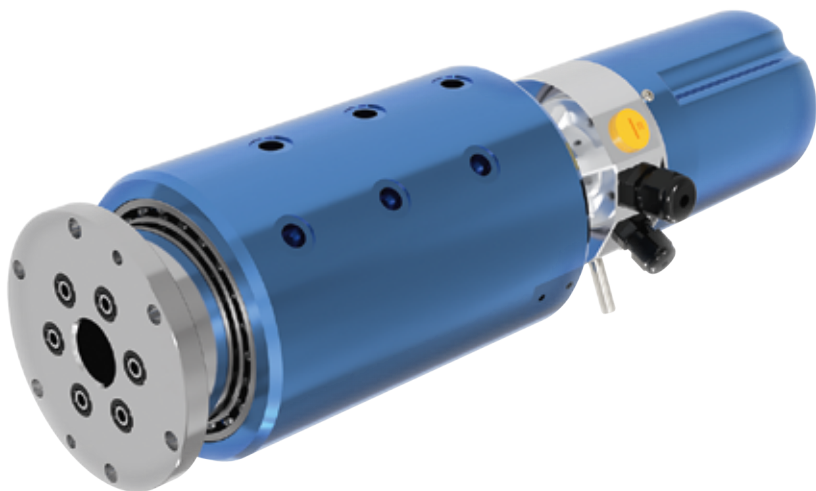

该图表代表标准操作条件。
在定制设计下可能会出现偏差。

欲知更多信息请联系您附近的杜博林分支机构或分销商或登录 www.deublin.com
“Deublin” 和杜博林标识为杜博林公司商标，已在美国及其他国家注册。