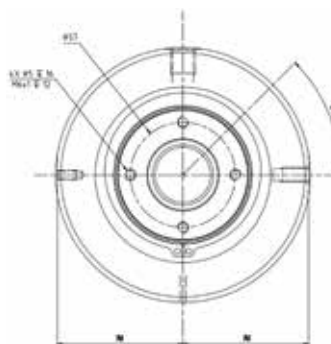

描述

组合型方案是一种专门用于连接杜博林电滑环的多通道旋接器。通道数有 1、2、4、6 和 8 可选，三种通道口尺寸：G 1/4"、G 3/8" 和 G 1/2"。这种旋接器的转子后端用于对接电滑环并带有一个大穿缆中心孔，配备专用的防转架以防止旋转部件间的相对运动。

型号	行业	应用
1 到 8 通道	包装	包装、自动化、转台

机械特性	
通道数	1 - 2 - 4 - 6 - 8
通道尺寸	Ø 6 - Ø 10 - Ø 12 mm
壳体螺纹连接	G 1/4" - G 3/8" - G 1/2"
转子轴向连接	Ø 6 - Ø 10 - Ø 12 mm 带O形密封圈
中心孔用于电缆通道	Ø 30 mm
壳体材料	阳极氧化铝
转子材料	AISI420B
杜博林软密封	DPG-G 型
泄漏口	光孔
泄漏孔配置	通道之间及轴承保护

该图表代表标准操作条件。
在定制设计下可能会出现偏差。

欲知更多信息请联系您附近的杜博林分支机构或分销商或登录 www.deublin.com
 “Deublin” 和杜博林标识为杜博林公司商标，已在美国及其他国家注册。

单通道

两通道

四通道

六通道

八通道

1 - 2 & 4 通道口位置

6 & 8 通道口位置

通道数	DN	A	B	C	D	E	F	G	H	I	L	M	N
1	6	G 1/4"	20	1	13	16	6	75	117	-	-	138	68
	10	G 3/8"	23	1.5	13	19	10	77	121	-	-	140	68.5
	12	G 1/2"	28	1.5	15	21	12	78	123	-	-	143	70
2	6	G 1/4"	20	1	13	16	6	75	146	29	60	138	68
	10	G 3/8"	23	1.5	13	19	10	77	154	33	70	140	68.5
	12	G 1/2"	28	1.5	15	21	12	78	158	35	70	143	70
4	6	G 1/4"	20	1	13	16	6	75	204	29	60	138	68
	10	G 3/8"	23	1.5	13	19	10	77	220	33	70	140	68.5
	12	G 1/2"	28	1.5	15	21	12	78	228	35	70	143	70
6	6	G 1/4"	20	1	13	16	6	75	262	29	60	138	68
	10	G 3/8"	23	1.5	13	19	10	77	286	33	70	140	68.5
	12	G 1/2"	28	1.5	15	21	12	78	298	35	70	143	70
8	6	G 1/4"	20	1	13	16	6	75	320	29	60	138	68
	10	G 3/8"	23	1.5	13	19	10	77	352	33	70	140	68.5
	12	G 1/2"	28	1.5	15	21	12	78	368	35	70	143	70