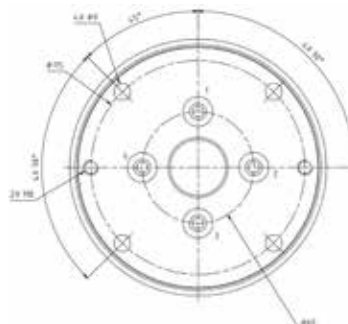

该图表代表标准操作条件。
在定制设计下可能会出现偏差。

欲知更多信息请联系您附近的杜博林分支机构或分销商或登录 www.deublin.com
 “Deublin” 和杜博林标识为杜博林公司商标，已在美国及其他国家注册。

单通道

两通道

四通道

六通道

八通道

1 - 2 & 4 通道口位置

6 & 8 通道口位置

通道数	DN	A	B	C	D	E	F	G	H	I	L	M	N
1	6	G 1/4"	20	1	13	16	6	75	117	-	-	138	68
	10	G 3/8"	23	1.5	13	19	10	77	121	-	-	140	68.5
	12	G 1/2"	28	1.5	15	21	12	78	123	-	-	143	70
2	6	G 1/4"	20	1	13	16	6	75	146	29	60	138	68
	10	G 3/8"	23	1.5	13	19	10	77	154	33	70	140	68.5
	12	G 1/2"	28	1.5	15	21	12	78	158	35	70	143	70
4	6	G 1/4"	20	1	13	16	6	75	204	29	60	138	68
	10	G 3/8"	23	1.5	13	19	10	77	220	33	70	140	68.5
	12	G 1/2"	28	1.5	15	21	12	78	228	35	70	143	70
6	6	G 1/4"	20	1	13	16	6	75	262	29	60	138	68
	10	G 3/8"	23	1.5	13	19	10	77	286	33	70	140	68.5
	12	G 1/2"	28	1.5	15	21	12	78	298	35	70	143	70
8	6	G 1/4"	20	1	13	16	6	75	320	29	60	138	68
	10	G 3/8"	23	1.5	13	19	10	77	352	33	70	140	68.5
	12	G 1/2"	28	1.5	15	21	12	78	368	35	70	143	70