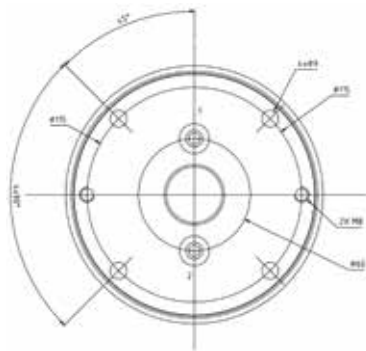

该图表代表标准操作条件。
在定制设计下可能会出现偏差。

欲知更多信息请联系您附近的杜博林分支机构或分销商或登录 www.deublin.com
 “Deublin” 和杜博林标识为杜博林公司商标，已在美国及其他国家注册。

单通道

两通道

四通道

六通道

八通道

1 - 2 & 4 通道口位置

6 & 8 通道口位置

通道数	DN	A	B	C	D	E	F	G	H	I	L	M	N
1	6	G 1/4"	20	1	13	16	6	75	117	-	-	138	68
	10	G 3/8"	23	1.5	13	19	10	77	121	-	-	140	68.5
	12	G 1/2"	28	1.5	15	21	12	78	123	-	-	143	70
2	6	G 1/4"	20	1	13	16	6	75	146	29	60	138	68
	10	G 3/8"	23	1.5	13	19	10	77	154	33	70	140	68.5
	12	G 1/2"	28	1.5	15	21	12	78	158	35	70	143	70
4	6	G 1/4"	20	1	13	16	6	75	204	29	60	138	68
	10	G 3/8"	23	1.5	13	19	10	77	220	33	70	140	68.5
	12	G 1/2"	28	1.5	15	21	12	78	228	35	70	143	70
6	6	G 1/4"	20	1	13	16	6	75	262	29	60	138	68
	10	G 3/8"	23	1.5	13	19	10	77	286	33	70	140	68.5
	12	G 1/2"	28	1.5	15	21	12	78	298	35	70	143	70
8	6	G 1/4"	20	1	13	16	6	75	320	29	60	138	68
	10	G 3/8"	23	1.5	13	19	10	77	352	33	70	140	68.5
	12	G 1/2"	28	1.5	15	21	12	78	368	35	70	143	70