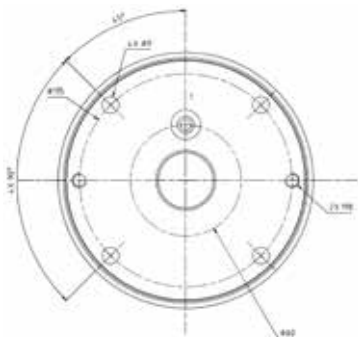

描述

组合型方案是一种专门用于连接杜博林电滑环的多通道旋接器。通道数有 1、2、4、6 和 8 可选，三种通道口尺寸：G 1/4"、G 3/8" 和 G 1/2"。这种旋接器的转子后端用于对接电滑环并带有一个大穿缆中心孔，配备专用的防转架以防止旋转部件间的相对运动。

型号	行业	应用
1 到 8 通道	包装	包装、自动化、转台

机械特性	
通道数	1 - 2 - 4 - 6 - 8
通道尺寸	Ø 6 - Ø 10 - Ø 12 mm
壳体螺纹连接	G 1/4" - G 3/8" - G 1/2"
转子轴向连接	Ø 6 - Ø 10 - Ø 12 mm 带O形密封圈
中心孔用于电缆通道	Ø 30 mm
壳体材料	阳极氧化铝
转子材料	AISI420B
杜博林软密封	DPG-G 型
泄漏口	光孔
泄漏孔配置	通道之间及轴承保护

组合型特点	
适合电滑环型号	SRD - SRC - SRH - SRT 系列
防转架	包括
转子径向通道过度法兰	可选

介质特性	
适用介质	不可燃压缩气体（干燥或润滑空气、惰性气体）
最大运行压力	10 bar
最大管线压力	12 bar
最高真空度	0,2 bar A
最高运行介质温度	50 °C
最高环境温度	70 °C
最大转速	见转速图表

产品代码		
通道口尺寸	通道数	代码
G 1/4"	1	CMB-S010801
G 1/4"	2	CMB-S020801
G 1/4"	4	CMB-S040801
G 1/4"	6	CMB-S060801
G 1/4"	8	CMB-S080801
G 3/8"	1	CMB-S011001
G 3/8"	2	CMB-S021001
G 3/8"	4	CMB-S041001
G 3/8"	6	CMB-S061001
G 3/8"	8	CMB-S081001
G 1/2"	1	CMB-S011201
G 1/2"	2	CMB-S021201
G 1/2"	4	CMB-S041201
G 1/2"	6	CMB-S061201
G 1/2"	8	CMB-S081201

该图表代表标准操作条件。
在定制设计下可能会出现偏差。

欲知更多信息请联系您附近的杜博林分支机构或分销商或登录 www.deublin.com
 “Deublin” 和杜博林标识为杜博林公司商标，已在美国及其他国家注册。

单通道

两通道

四通道

六通道

八通道

1 - 2 & 4 通道口位置

6 & 8 通道口位置

通道数	DN	A	B	C	D	E	F	G	H	I	L	M	N
1	6	G 1/4"	20	1	13	16	6	75	117	-	-	138	68
	10	G 3/8"	23	1.5	13	19	10	77	121	-	-	140	68.5
	12	G 1/2"	28	1.5	15	21	12	78	123	-	-	143	70
2	6	G 1/4"	20	1	13	16	6	75	146	29	60	138	68
	10	G 3/8"	23	1.5	13	19	10	77	154	33	70	140	68.5
	12	G 1/2"	28	1.5	15	21	12	78	158	35	70	143	70
4	6	G 1/4"	20	1	13	16	6	75	204	29	60	138	68
	10	G 3/8"	23	1.5	13	19	10	77	220	33	70	140	68.5
	12	G 1/2"	28	1.5	15	21	12	78	228	35	70	143	70
6	6	G 1/4"	20	1	13	16	6	75	262	29	60	138	68
	10	G 3/8"	23	1.5	13	19	10	77	286	33	70	140	68.5
	12	G 1/2"	28	1.5	15	21	12	78	298	35	70	143	70
8	6	G 1/4"	20	1	13	16	6	75	320	29	60	138	68
	10	G 3/8"	23	1.5	13	19	10	77	352	33	70	140	68.5
	12	G 1/2"	28	1.5	15	21	12	78	368	35	70	143	70