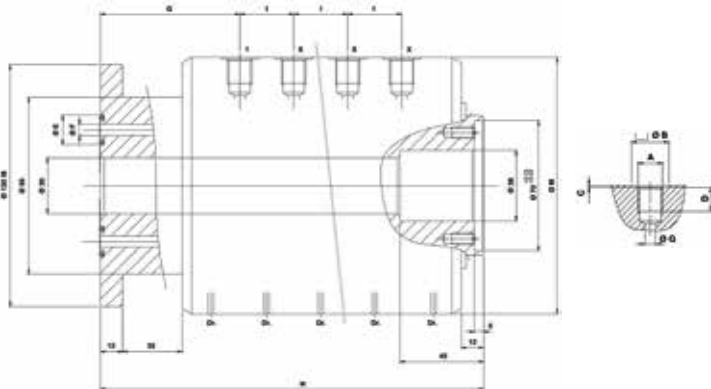

描述

组合型方案是一种专门用于连接杜博林电滑环的多通道旋接器。通道数有 1、2、4、6 和 8 可选，三种通道口尺寸：G 1/4"、G 3/8" 和 G 1/2"。这种旋接器的转子后端用于对接电滑环并带有一个大穿缆中心孔，配备专用的防转架以防止旋转部件间的相对运动。

型号	行业	应用
1 到 8 通道	包装	包装、自动化、转台

机械特性	
通道数	1 - 2 - 4 - 6 - 8
通道尺寸	Ø 6 - Ø 10 - Ø 12 mm
壳体螺纹连接	G 1/4" - G 3/8" - G 1/2"
转子轴向连接	Ø 6 - Ø 10 - Ø 12 mm 带O形密封圈
中心孔用于电缆通道	Ø 30 mm
壳体材料	阳极氧化铝
转子材料	AISI420B
杜博林软密封	DPG-G 型
泄漏口	光孔
泄漏孔配置	通道之间及轴承保护

该图表代表标准操作条件。
在定制设计下可能会出现偏差。

欲知更多信息请联系您附近的杜博林分支机构或分销商或登录 www.deublin.com
 “Deublin” 和杜博林标识为杜博林公司商标，已在美国及其他国家注册。

单通道

两通道

四通道

六通道

八通道

1 - 2 & 4 通道口位置

6 & 8 通道口位置

通道数	DN	A	B	C	D	E	F	G	H	I	L	M	N
1	6	G 1/4"	20	1	13	16	6	75	117	-	-	138	68
	10	G 3/8"	23	1.5	13	19	10	77	121	-	-	140	68.5
	12	G 1/2"	28	1.5	15	21	12	78	123	-	-	143	70
2	6	G 1/4"	20	1	13	16	6	75	146	29	60	138	68
	10	G 3/8"	23	1.5	13	19	10	77	154	33	70	140	68.5
	12	G 1/2"	28	1.5	15	21	12	78	158	35	70	143	70
4	6	G 1/4"	20	1	13	16	6	75	204	29	60	138	68
	10	G 3/8"	23	1.5	13	19	10	77	220	33	70	140	68.5
	12	G 1/2"	28	1.5	15	21	12	78	228	35	70	143	70
6	6	G 1/4"	20	1	13	16	6	75	262	29	60	138	68
	10	G 3/8"	23	1.5	13	19	10	77	286	33	70	140	68.5
	12	G 1/2"	28	1.5	15	21	12	78	298	35	70	143	70
8	6	G 1/4"	20	1	13	16	6	75	320	29	60	138	68
	10	G 3/8"	23	1.5	13	19	10	77	352	33	70	140	68.5
	12	G 1/2"	28	1.5	15	21	12	78	368	35	70	143	70