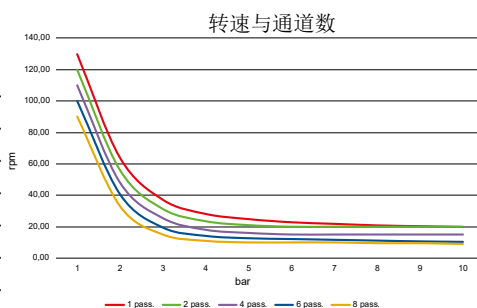

描述

组合型方案是一种专门用于连接杜博林电滑环的多通道旋接器。通道数有 1、2、4、6 和 8 可选，三种通道口尺寸：G 1/4"、G 3/8" 和 G 1/2"。这种旋接器的转子后端用于对接电滑环并带有一个大穿缆中心孔，配备专用的防转架以防止旋转部件间的相对运动。

型号	行业	应用
1 到 8 通道	包装	包装、自动化、转台

机械特性	
通道数	1 - 2 - 4 - 6 - 8
通道尺寸	Ø 6 - Ø 10 - Ø 12 mm
壳体螺纹连接	G 1/4" - G 3/8" - G 1/2"
转子轴向连接	Ø 6 - Ø 10 - Ø 12 mm 带O形密封圈
中心孔用于电缆通道	Ø 30 mm
壳体材料	阳极氧化铝
转子材料	AISI420B
杜博林软密封	DPG-G 型
泄漏口	光孔
泄漏孔配置	通道之间及轴承保护

组合型特点	
适合电滑环型号	SRD - SRC - SRH - SRT 系列
防转架	包括
转子径向通道过度法兰	可选

介质特性	
适用介质	不可燃压缩气体（干燥或润滑空气、惰性气体）
最大运行压力	10 bar
最大管线压力	12 bar
最高真空度	0,2 bar A
最高运行介质温度	50 °C
最高环境温度	70 °C
最大转速	见转速图表

产品代码		
通道口尺寸	通道数	代码
G 1/4"	1	CMB-S010801
G 1/4"	2	CMB-S020801
G 1/4"	4	CMB-S040801
G 1/4"	6	CMB-S060801
G 1/4"	8	CMB-S080801
G 3/8"	1	CMB-S011001
G 3/8"	2	CMB-S021001
G 3/8"	4	CMB-S041001
G 3/8"	6	CMB-S061001
G 3/8"	8	CMB-S081001
G 1/2"	1	CMB-S011201
G 1/2"	2	CMB-S021201
G 1/2"	4	CMB-S041201
G 1/2"	6	CMB-S061201
G 1/2"	8	CMB-S081201